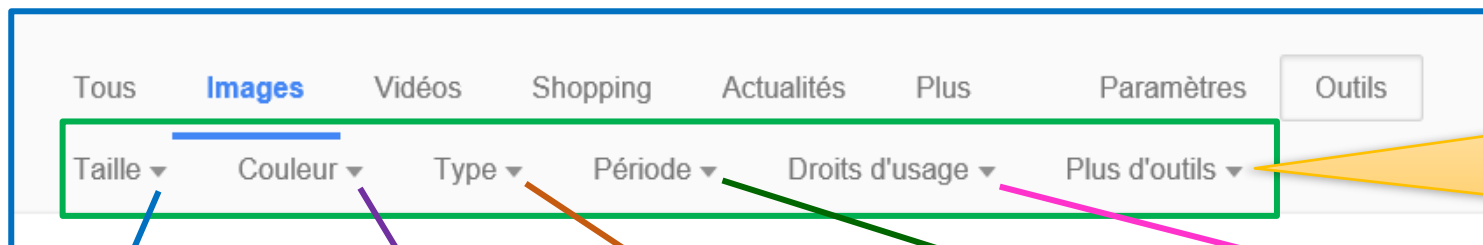

► Affiner la recherche