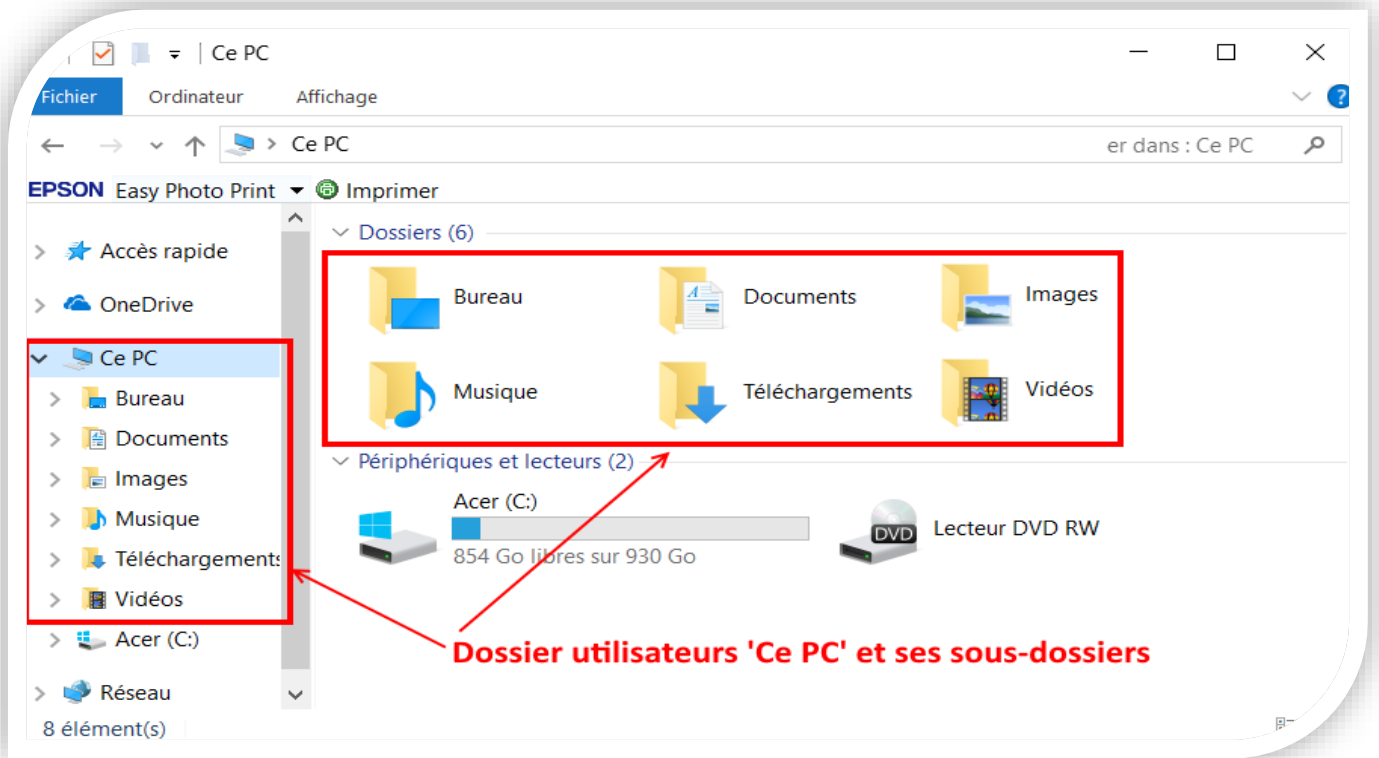

# Le dossier Utilisateurs (Ce PC) C'est quoi ?

## 1- le dossier utilisateurs « Ce PC »

A la **création de votre compte**, Windows installe sur le **disque dur** de votre ordinateur :

- Un **dossier utilisateur** spécial appelé ' « **Ce PC** » (situé sous **C:/utilisateurs/votre prénom**)
- Et des **sous-dossiers de données** :  
**Bureau, Documents, Images, Musique, Téléchargements, Vidéos** etc...

Chaque utilisateur possède ainsi ses **propres dossiers de données** en vue d'y stocker *sa musique, ses images, ses vidéos, ses documents*, mais également un dossier « **Bureau** » permettant d'y stocker ses propres **Raccourcis** du bureau et aussi un dossier **téléchargements** pour stocker les éléments téléchargés sur Internet.